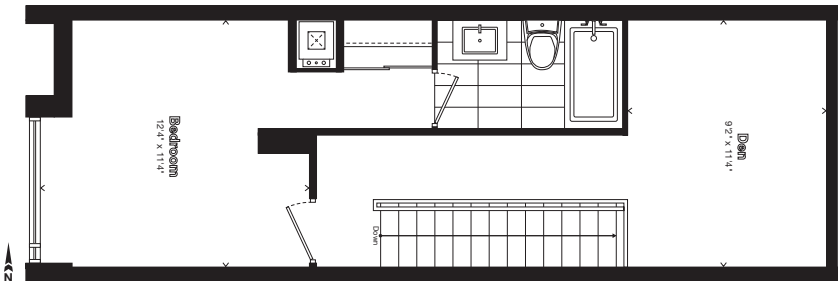

Nero.

102 // One Bedroom + Den

Lofthouse
UPPER LEVEL

891 sq.ft.
+ 67 sq.ft. porch