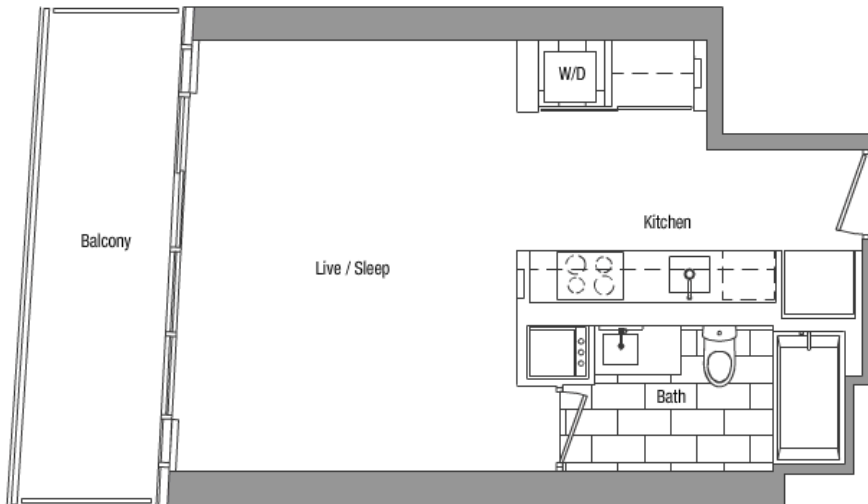

SUITE 700 S.F.
BALCONY 38 S.F.
TOTAL 738 S.F.

SUITE 07

ONE BEDROOM + DEN

SUITE 683 S.F.
BALCONY 40 S.F.
TOTAL 723 S.F.

Upper Typical

Lower Typical

SUITE 08

ONE BEDROOM

SUITE 590 S.F.
BALCONY 83 S.F.
TOTAL 673 S.F.

Upper Typical

Lower Typical

SUITE 09

BACHELOR

SUITE 443 S.F.
BALCONY 92 S.F.
TOTAL 535 S.F.

SUITE 10

ONE BEDROOM

SUITE 540 S.F.

BALCONY 110 S.F.

TOTAL 650 S.F.

SUITE 11
ONE BEDROOM

SUITE 535 S.F.
BALCONY 110 S.F.
TOTAL 645 S.F.

SUITE 12
ONE BEDROOM

SUITE 572 S.F.
BALCONY 110 S.F.
TOTAL 682 S.F.

SUITE 15