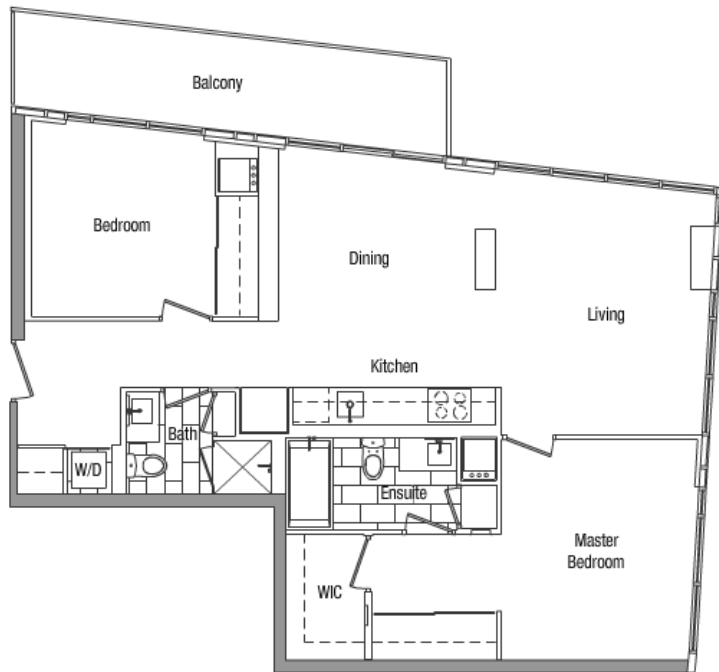

SUITE 01
TWO BEDROOM

SUITE 1008 S.F.
BALCONY 130 S.F.
TOTAL 1138 S.F.

Upper Typical

Lower Typical

SUITE 02

ONE BEDROOM + DEN

SUITE 748 S.F.
BALCONY 28 S.F.
TOTAL 776 S.F.

SUITE 03
ONE BEDROOM + DEN

SUITE 676 S.F.
TOTAL 676 S.F.

SUITE 05

ONE BEDROOM + DEN

SUITE 698 S.F.
TOTAL 698 S.F.

Upper Typical

Lower Typical

SUITE 06

ONE BEDROOM + DEN

SUITE 700 S.F.
BALCONY 38 S.F.
TOTAL 738 S.F.

SUITE 07

ONE BEDROOM + DEN

SUITE 683 S.F.
BALCONY 40 S.F.
TOTAL 723 S.F.

Upper Typical

Lower Typical

SUITE 08

ONE BEDROOM