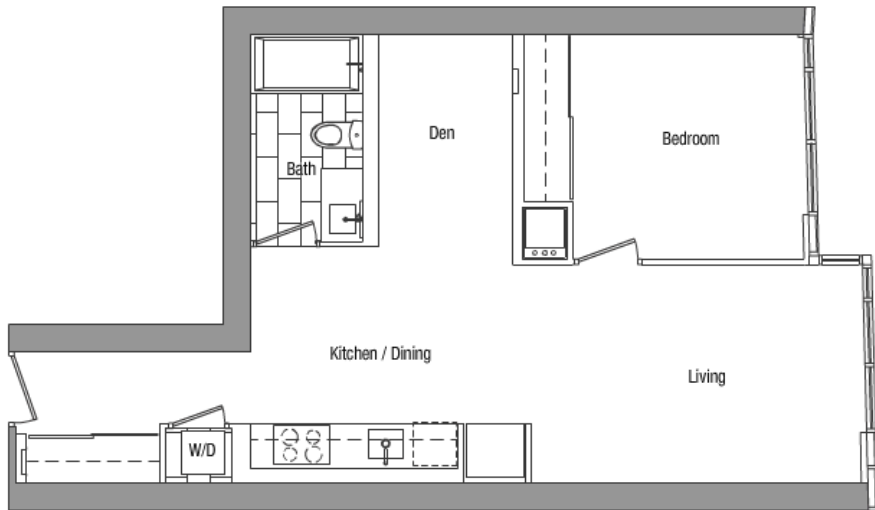

SUITE 01
TWO BEDROOM

SUITE 1008 S.F.
BALCONY 130 S.F.
TOTAL 1138 S.F.

Upper Typical

Lower Typical

SUITE 02

ONE BEDROOM + DEN

SUITE 748 S.F.
BALCONY 28 S.F.
TOTAL 776 S.F.

SUITE 03
ONE BEDROOM + DEN

SUITE 676 S.F.
TOTAL 676 S.F.

SUITE 05

ONE BEDROOM + DEN

SUITE 698 S.F.
TOTAL 698 S.F.

Upper Typical

Lower Typical

SUITE 06

ONE BEDROOM + DEN

SUITE 700 S.F.
BALCONY 38 S.F.
TOTAL 738 S.F.

SUITE 07

ONE BEDROOM + DEN

SUITE 683 S.F.
BALCONY 40 S.F.
TOTAL 723 S.F.

Upper Typical

Lower Typical

SUITE 08

ONE BEDROOM