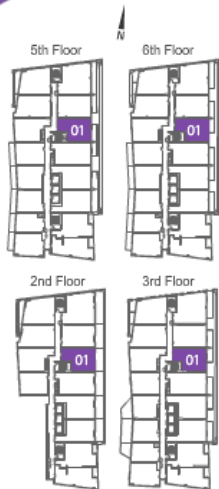

SUITE 590 S.F.
BALCONY 83 S.F.
TOTAL 673 S.F.

Upper Typical

Lower Typical

SUITE 09

BACHELOR

SUITE 443 S.F.
BALCONY 92 S.F.
TOTAL 535 S.F.

SUITE 10

ONE BEDROOM

SUITE 540 S.F.

BALCONY 110 S.F.

TOTAL 650 S.F.

SUITE 11
ONE BEDROOM

SUITE 535 S.F.
BALCONY 110 S.F.
TOTAL 645 S.F.

SUITE 12
ONE BEDROOM

SUITE 572 S.F.
BALCONY 110 S.F.
TOTAL 682 S.F.

SUITE 15

TWO BEDROOM

SUITE 838 S.F.
BALCONY 100 S.F.
TOTAL 938 S.F.

SUITE 01

ONE BEDROOM + STUDY

2nd Floor

3rd, 6th Floor

5th Floor

	2nd Flr.	3rd Flr.	5th Flr.	6th Flr.
Suite Area	600 s.f.	600 s.f.	600 s.f.	600 s.f.
Terrace/Balcony Area	155 s.f.	61 s.f.	78 s.f.	61 s.f.
Total Area	755 s.f.	661 s.f.	678 s.f.	661 s.f.

SUITE 02

ONE BEDROOM + DEN

2nd Floor

3rd, 6th Floor

5th Floor

	2nd Flr.	3rd Flr.	5th Flr.	6th Flr.
Suite Area	767 s.f.	767 s.f.	767 s.f.	767 s.f.
Terrace/Balcony Area	155 s.f.	78 s.f.	61 s.f.	78 s.f.
Total Area	922 s.f.	845 s.f.	828 s.f.	845 s.f.