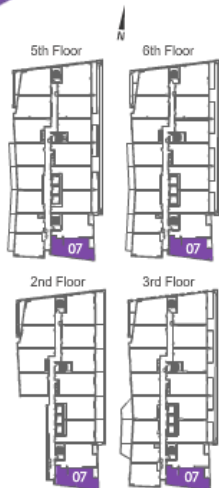

SUITE 07
ONE BEDROOM + DEN

	2nd Flr.	3rd Flr.	5th Flr.	6th Flr.
Suite Area	683 s.f.	683 s.f.	683 s.f.	683 s.f.
Terrace/Balcony Area	40 s.f.	40 s.f.	40 s.f.	40 s.f.
Total Area	723 s.f.	723 s.f.	723 s.f.	723 s.f.