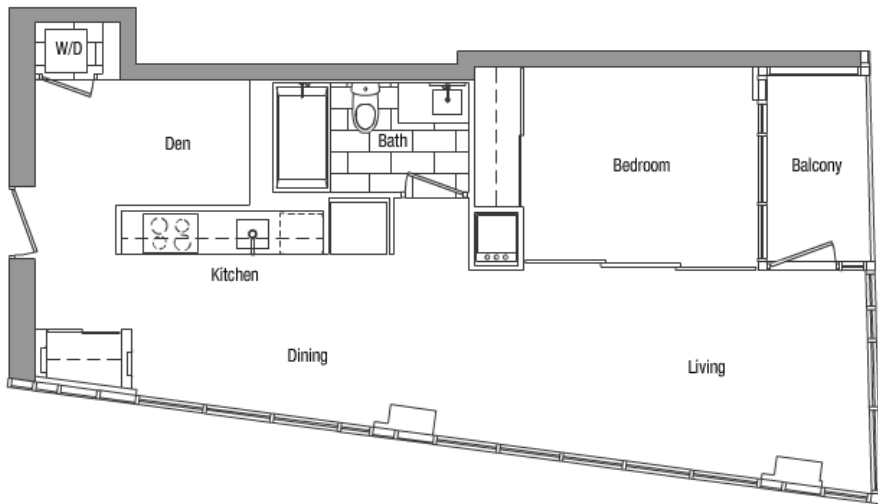

SUITE 01
TWO BEDROOM

SUITE 1008 S.F.
BALCONY 130 S.F.
TOTAL 1138 S.F.

Upper Typical

Lower Typical

SUITE 02

ONE BEDROOM + DEN

SUITE 748 S.F.
BALCONY 28 S.F.
TOTAL 776 S.F.

SUITE 03
ONE BEDROOM + DEN

SUITE 676 S.F.
TOTAL 676 S.F.

SUITE 05

ONE BEDROOM + DEN

SUITE 698 S.F.
TOTAL 698 S.F.

Upper Typical

Lower Typical

SUITE 06

ONE BEDROOM + DEN

SUITE 700 S.F.
BALCONY 38 S.F.
TOTAL 738 S.F.

SUITE 07

ONE BEDROOM + DEN

SUITE 683 S.F.
BALCONY 40 S.F.
TOTAL 723 S.F.

Upper Typical

Lower Typical

SUITE 08

ONE BEDROOM

SUITE 590 S.F.
BALCONY 83 S.F.
TOTAL 673 S.F.

Upper Typical

Lower Typical

SUITE 09

BACHELOR

SUITE 443 S.F.
BALCONY 92 S.F.
TOTAL 535 S.F.

SUITE 10

ONE BEDROOM