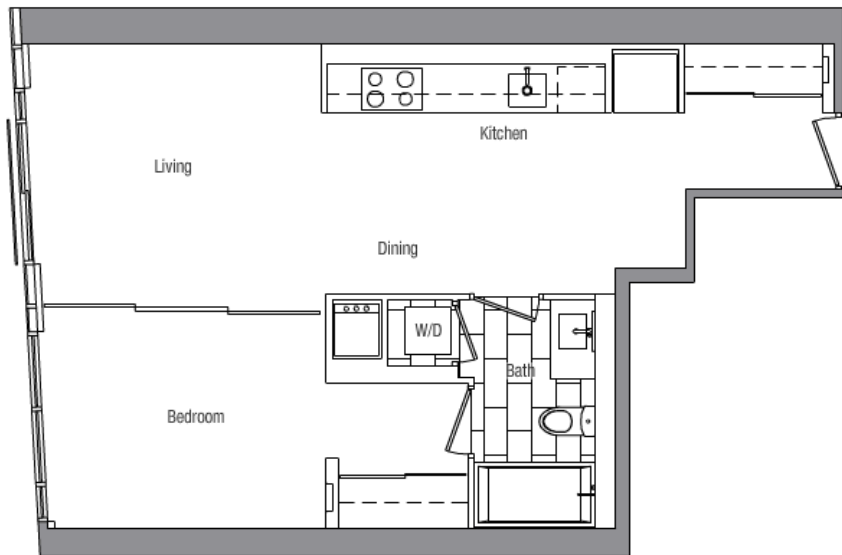

SUITE 15
ONE BEDROOM

	2nd Flr.	3rd Flr.	5th Flr.	6th Flr.
Suite Area	613 s.f.	613 s.f.	613 s.f.	613 s.f.
Terrace/Balcony Area	-	-	-	-
Total Area	613 s.f.	613 s.f.	613 s.f.	613 s.f.