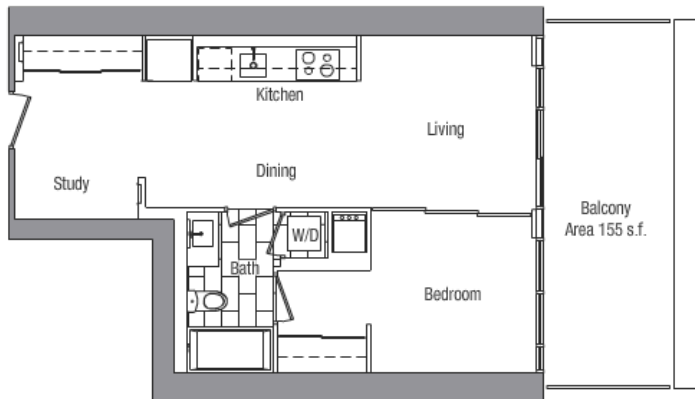

SUITE 700 S.F.
BALCONY 38 S.F.
TOTAL 738 S.F.

SUITE 07

ONE BEDROOM + DEN

SUITE 683 S.F.
BALCONY 40 S.F.
TOTAL 723 S.F.

Upper Typical

Lower Typical

SUITE 08

ONE BEDROOM

SUITE 590 S.F.
BALCONY 83 S.F.
TOTAL 673 S.F.

Upper Typical

Lower Typical

SUITE 09

BACHELOR

SUITE 443 S.F.
BALCONY 92 S.F.
TOTAL 535 S.F.

SUITE 10

ONE BEDROOM

SUITE 540 S.F.

BALCONY 110 S.F.

TOTAL 650 S.F.

SUITE 11
ONE BEDROOM

SUITE 535 S.F.
BALCONY 110 S.F.
TOTAL 645 S.F.

SUITE 12
ONE BEDROOM

SUITE 572 S.F.
BALCONY 110 S.F.
TOTAL 682 S.F.

SUITE 15

TWO BEDROOM

SUITE 838 S.F.
BALCONY 100 S.F.
TOTAL 938 S.F.

SUITE 01

ONE BEDROOM + STUDY

2nd Floor

3rd, 6th Floor

5th Floor

	2nd Flr.	3rd Flr.	5th Flr.	6th Flr.
Suite Area	600 s.f.	600 s.f.	600 s.f.	600 s.f.
Terrace/Balcony Area	155 s.f.	61 s.f.	78 s.f.	61 s.f.
Total Area	755 s.f.	661 s.f.	678 s.f.	661 s.f.