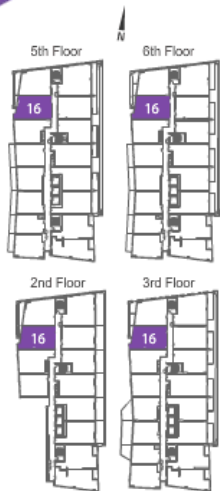

SUITE 01
TWO BEDROOM

SUITE 1008 S.F.
BALCONY 130 S.F.
TOTAL 1138 S.F.

Upper Typical

Lower Typical

SUITE 02

ONE BEDROOM + DEN

SUITE 748 S.F.
BALCONY 28 S.F.
TOTAL 776 S.F.

SUITE 03
ONE BEDROOM + DEN

SUITE 676 S.F.
TOTAL 676 S.F.

SUITE 05

ONE BEDROOM + DEN

SUITE 698 S.F.
TOTAL 698 S.F.

Upper Typical

Lower Typical

SUITE 06

ONE BEDROOM + DEN

2nd, 3rd Floor

	2nd Flr.	3rd Flr.	5th Flr.	6th Flr.
Suite Area	572 s.f.	572 s.f.	572 s.f.	572 s.f.
Terrace/Balcony Area	-	-	110 s.f.	110 s.f.
Total Area	572 s.f.	572 s.f.	682 s.f.	682 s.f.

SUITE 15
ONE BEDROOM

	2nd Flr.	3rd Flr.	5th Flr.	6th Flr.
Suite Area	613 s.f.	613 s.f.	613 s.f.	613 s.f.
Terrace/Balcony Area	-	-	-	-
Total Area	613 s.f.	613 s.f.	613 s.f.	613 s.f.

SUITE 16

ONE BEDROOM + DEN

	2nd Flr.	3rd Flr.	5th Flr.	6th Flr.
Suite Area	698 s.f.	698 s.f.	698 s.f.	698 s.f.
Terrace/Balcony Area	28 s.f.	28 s.f.	28 s.f.	28 s.f.
Total Area	726 s.f.	726 s.f.	726 s.f.	726 s.f.