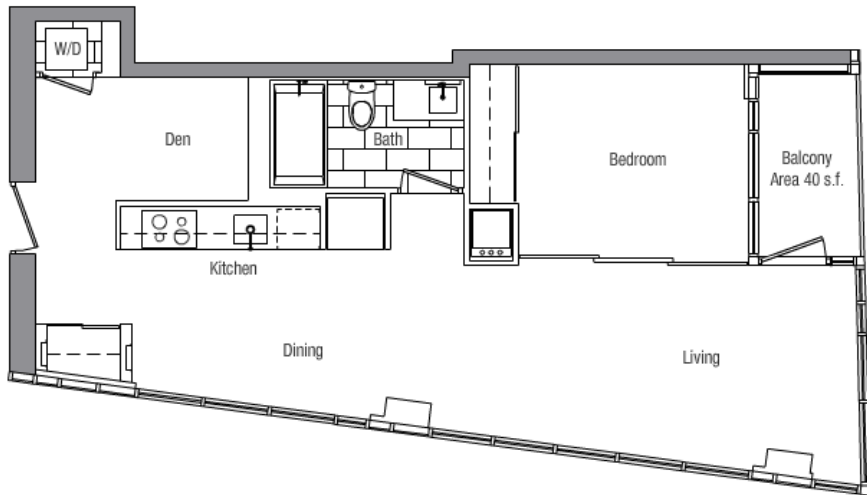

SUITE 07
ONE BEDROOM + DEN

	2nd Flr.	3rd Flr.	5th Flr.	6th Flr.
Suite Area	683 s.f.	683 s.f.	683 s.f.	683 s.f.
Terrace/Balcony Area	40 s.f.	40 s.f.	40 s.f.	40 s.f.
Total Area	723 s.f.	723 s.f.	723 s.f.	723 s.f.