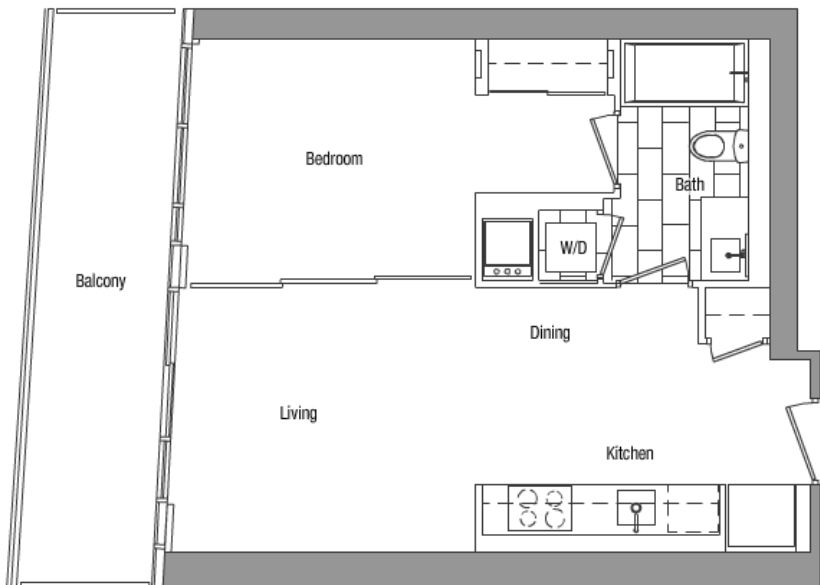

SUITE 700 S.F.
BALCONY 38 S.F.
TOTAL 738 S.F.

SUITE 07

ONE BEDROOM + DEN

SUITE 683 S.F.
BALCONY 40 S.F.
TOTAL 723 S.F.

Upper Typical

Lower Typical

SUITE 08

ONE BEDROOM

SUITE 590 S.F.
BALCONY 83 S.F.
TOTAL 673 S.F.

Upper Typical

Lower Typical

SUITE 09

BACHELOR

SUITE 443 S.F.
BALCONY 92 S.F.
TOTAL 535 S.F.

SUITE 10

ONE BEDROOM

SUITE 540 S.F.

BALCONY 110 S.F.

TOTAL 650 S.F.

SUITE 11
ONE BEDROOM

SUITE 535 S.F.
BALCONY 110 S.F.
TOTAL 645 S.F.

SUITE 12
ONE BEDROOM

SUITE 572 S.F.
BALCONY 110 S.F.
TOTAL 682 S.F.

SUITE 15