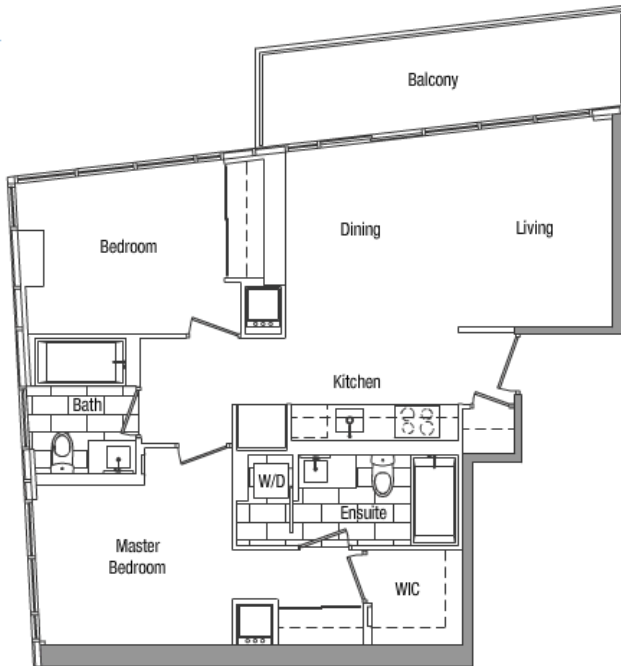

SUITE 590 S.F.
BALCONY 83 S.F.
TOTAL 673 S.F.

Upper Typical

Lower Typical

SUITE 09

BACHELOR

SUITE 443 S.F.
BALCONY 92 S.F.
TOTAL 535 S.F.

SUITE 10

ONE BEDROOM

SUITE 540 S.F.

BALCONY 110 S.F.

TOTAL 650 S.F.

SUITE 11
ONE BEDROOM

SUITE 535 S.F.
BALCONY 110 S.F.
TOTAL 645 S.F.

SUITE 12
ONE BEDROOM

SUITE 572 S.F.
BALCONY 110 S.F.
TOTAL 682 S.F.

SUITE 15

TWO BEDROOM

SUITE 838 S.F.
BALCONY 100 S.F.
TOTAL 938 S.F.

SUITE 01

ONE BEDROOM + STUDY

2nd Floor

3rd, 6th Floor

5th Floor

	2nd Flr.	3rd Flr.	5th Flr.	6th Flr.
Suite Area	600 s.f.	600 s.f.	600 s.f.	600 s.f.
Terrace/Balcony Area	155 s.f.	61 s.f.	78 s.f.	61 s.f.
Total Area	755 s.f.	661 s.f.	678 s.f.	661 s.f.