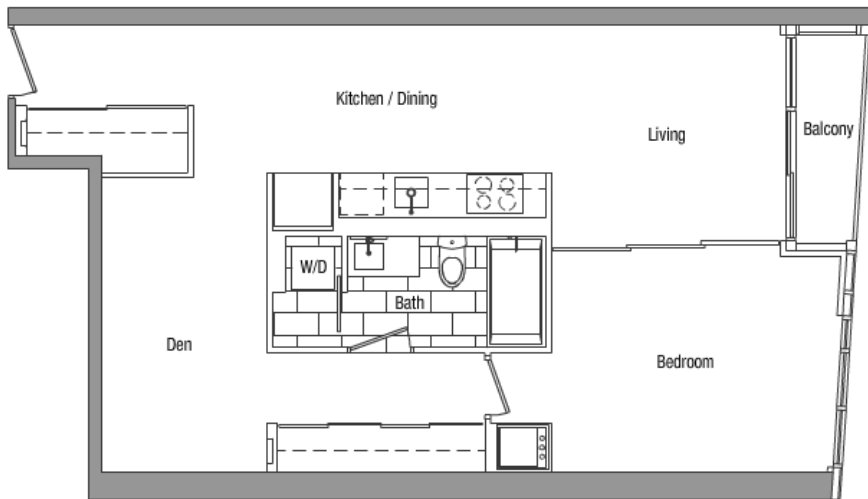

SUITE 01
TWO BEDROOM

SUITE 1008 S.F.
BALCONY 130 S.F.
TOTAL 1138 S.F.

Upper Typical

Lower Typical

SUITE 02

ONE BEDROOM + DEN

SUITE 748 S.F.
BALCONY 28 S.F.
TOTAL 776 S.F.

SUITE 03
ONE BEDROOM + DEN

SUITE 676 S.F.
TOTAL 676 S.F.

SUITE 05

ONE BEDROOM + DEN

SUITE 698 S.F.
TOTAL 698 S.F.

Upper Typical

Lower Typical

SUITE 06

ONE BEDROOM + DEN

SUITE 700 S.F.
BALCONY 38 S.F.
TOTAL 738 S.F.

SUITE 07

ONE BEDROOM + DEN

SUITE 683 S.F.
BALCONY 40 S.F.
TOTAL 723 S.F.

Upper Typical

Lower Typical

SUITE 08

ONE BEDROOM