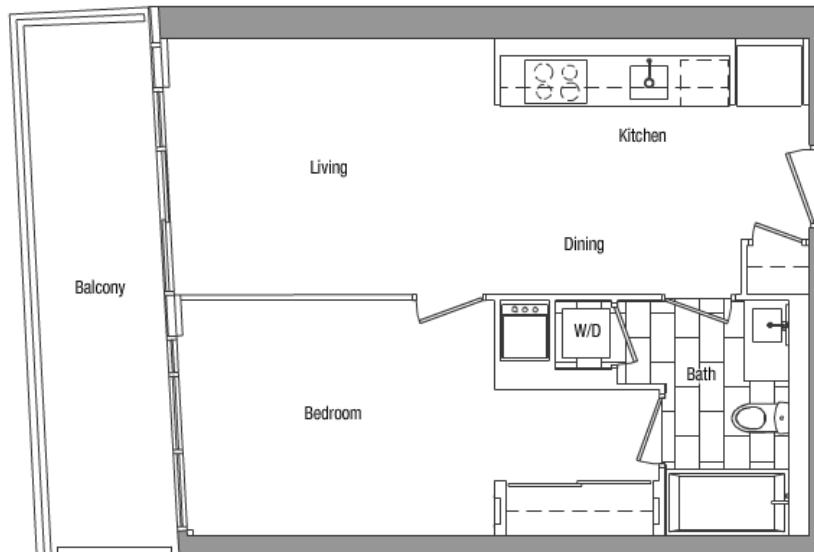

SUITE 590 S.F.
BALCONY 83 S.F.
TOTAL 673 S.F.

Upper Typical

Lower Typical

SUITE 09

BACHELOR

SUITE 443 S.F.
BALCONY 92 S.F.
TOTAL 535 S.F.

SUITE 10

ONE BEDROOM

SUITE 540 S.F.

BALCONY 110 S.F.

TOTAL 650 S.F.

SUITE 11
ONE BEDROOM

SUITE 535 S.F.
BALCONY 110 S.F.
TOTAL 645 S.F.

SUITE 12
ONE BEDROOM

SUITE 572 S.F.
BALCONY 110 S.F.
TOTAL 682 S.F.

SUITE 15