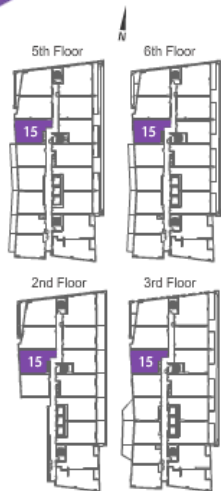

SUITE 15
ONE BEDROOM

	2nd Flr.	3rd Flr.	5th Flr.	6th Flr.
Suite Area	613 s.f.	613 s.f.	613 s.f.	613 s.f.
Terrace/Balcony Area	-	-	-	-
Total Area	613 s.f.	613 s.f.	613 s.f.	613 s.f.