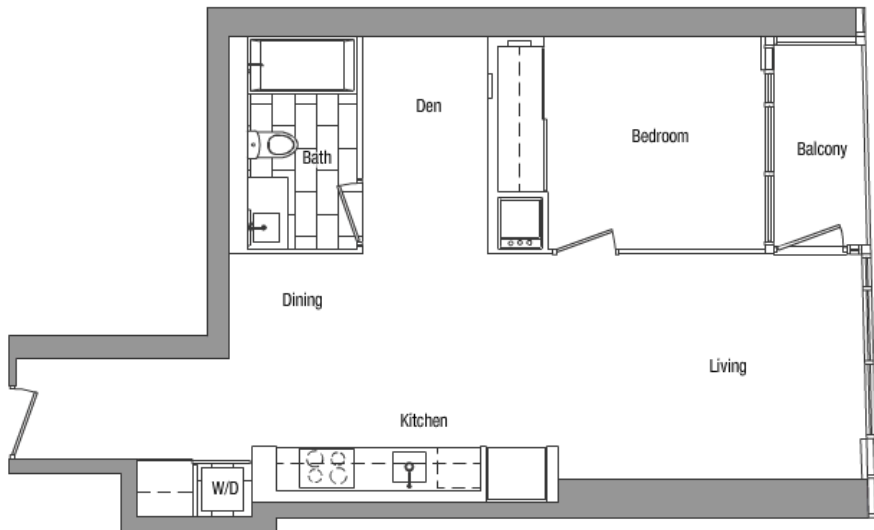

SUITE 01
TWO BEDROOM

SUITE 1008 S.F.
BALCONY 130 S.F.
TOTAL 1138 S.F.

Upper Typical

Lower Typical

SUITE 02

ONE BEDROOM + DEN

SUITE 748 S.F.
BALCONY 28 S.F.
TOTAL 776 S.F.

SUITE 03
ONE BEDROOM + DEN

SUITE 676 S.F.
TOTAL 676 S.F.

SUITE 05

ONE BEDROOM + DEN

SUITE 698 S.F.
TOTAL 698 S.F.

Upper Typical

Lower Typical

SUITE 06

ONE BEDROOM + DEN

SUITE 700 S.F.
BALCONY 38 S.F.
TOTAL 738 S.F.

SUITE 07

ONE BEDROOM + DEN

SUITE 683 S.F.
BALCONY 40 S.F.
TOTAL 723 S.F.

Upper Typical

Lower Typical

SUITE 08

ONE BEDROOM