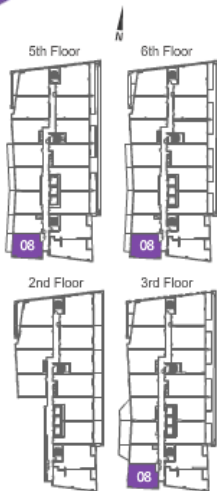

	2nd Flr.	3rd Flr.	5th Flr.	6th Flr.
Suite Area	695 s.f.	695 s.f.	695 s.f.	695 s.f.
Terrace/Balcony Area	151 s.f.	92 s.f.	100 s.f.	92 s.f.
Total Area	846 s.f.	787 s.f.	795 s.f.	787 s.f.

SUITE 06
ONE BEDROOM + DEN

	2nd Flr.	3rd Flr.	5th Flr.	6th Flr.
Suite Area	700 s.f.	700 s.f.	700 s.f.	700 s.f.
Terrace/Balcony Area	38 s.f.	38 s.f.	38 s.f.	38 s.f.
Total Area	738 s.f.	738 s.f.	738 s.f.	738 s.f.

SUITE 07
ONE BEDROOM + DEN

	2nd Flr.	3rd Flr.	5th Flr.	6th Flr.
Suite Area	683 s.f.	683 s.f.	683 s.f.	683 s.f.
Terrace/Balcony Area	40 s.f.	40 s.f.	40 s.f.	40 s.f.
Total Area	723 s.f.	723 s.f.	723 s.f.	723 s.f.

SUITE 08

ONE BEDROOM