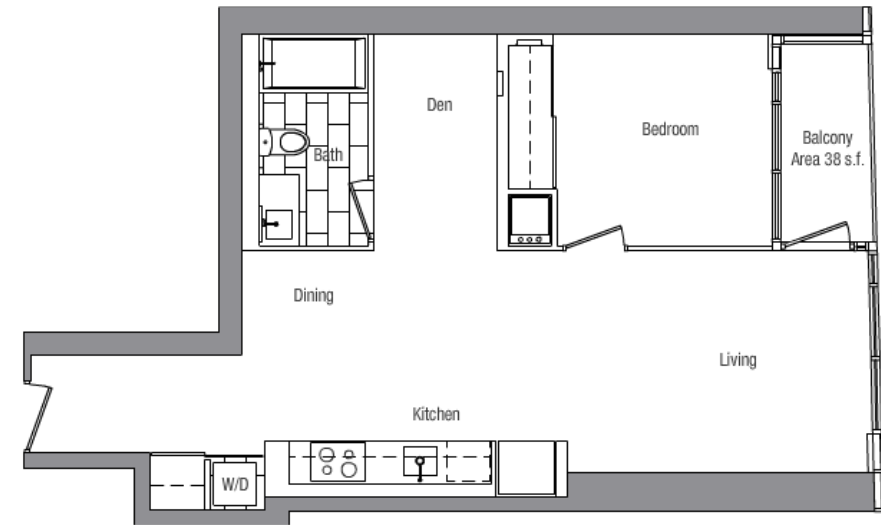

	2nd Flr.	3rd Flr.	5th Flr.	6th Flr.
Suite Area	688 s.f.	688 s.f.	688 s.f.	688 s.f.
Terrace/Balcony Area	155 s.f.	61 s.f.	78 s.f.	61 s.f.
Total Area	843 s.f.	749 s.f.	766 s.f.	749 s.f.

SUITE 05

ONE BEDROOM + DEN

	2nd Flr.	3rd Flr.	5th Flr.	6th Flr.
Suite Area	695 s.f.	695 s.f.	695 s.f.	695 s.f.
Terrace/Balcony Area	151 s.f.	92 s.f.	100 s.f.	92 s.f.
Total Area	846 s.f.	787 s.f.	795 s.f.	787 s.f.

SUITE 06
ONE BEDROOM + DEN