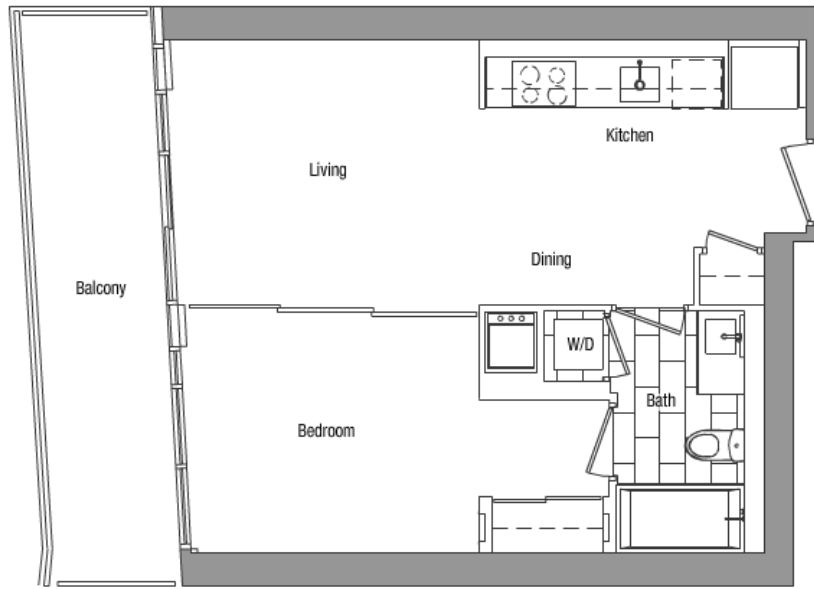

SUITE 590 S.F.
BALCONY 83 S.F.
TOTAL 673 S.F.

Upper Typical

Lower Typical

SUITE 09

BACHELOR

SUITE 443 S.F.
BALCONY 92 S.F.
TOTAL 535 S.F.

SUITE 10

ONE BEDROOM

SUITE 540 S.F.

BALCONY 110 S.F.

TOTAL 650 S.F.

SUITE 11
ONE BEDROOM

SUITE 535 S.F.
BALCONY 110 S.F.
TOTAL 645 S.F.

SUITE 12
ONE BEDROOM

SUITE 572 S.F.
BALCONY 110 S.F.
TOTAL 682 S.F.

SUITE 15