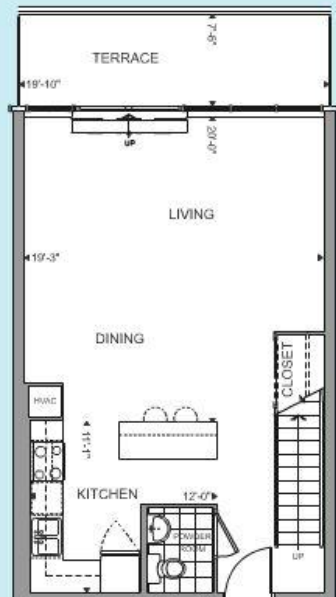

sales office at 416 366 6033

■ available ■ sold- Update: July 29, 2005

TYPE	MODEL	FLOOR													
		1	2	3	4	5	6	7	8	9	10	PH			
live/work	unit 1	■													
	unit 3	■													
studio	zippy	■	■	■	■	■	■	■	■	■	■	■	■	■	■
junior 1 bdr.	zu			■	■	■	■	■	■	■	■	■	■	■	■
	zig			■	■	■	■	■	■	■	■	■	■	■	■
	zag			■	■	■	■	■	■	■	■	■	■	■	■
1 bdr. + den	zak				■	■	■	■	■	■	■	■	■	■	■
	zak'	■	■												
	zee	■	■	■	■	■	■	■	■	■	■	■	■	■	■
	zoe	■	■	■	■	■	■	■	■	■	■	■	■	■	■
	zoe'	■	■	■	■	■	■	■	■	■	■	■	■	■	■
	zoom	■	■	■	■	■	■	■	■	■	■	■	■	■	■
	zap	■	■	■	■	■	■	■	■	■	■	■	■	■	■
	zag/zu	■	■	■	■	■	■	■	■	■	■	■	■	■	■
2 bedroom	zinc				■	■	■	■	■	■	■	■	■	■	■
	zinc'	■	■												
	zoft	■	■	■	■	■	■	■	■	■	■	■	■	■	■
+ den	combined	■	■	■	■	■	■	■	■	■	■	■	■	■	
penthouse	PH 5-6														■
	PH 8														■

LOWER LEVEL PLAN

UPPER LEVEL PLAN

ROOF TERRACE PLAN

penthouse

1436 sq.ft. total + terrace

1284 sq.ft. indoor living space

152 sq.ft. + roof terrace outdoor living space

for price information please call
sales office at 416 366 6033

LOWER LEVEL
PLAN

UPPER LEVEL
PLAN

ROOF TERRACE
PLAN

penthouse

1436 sq.ft. total + terrace

1284 sq.ft. indoor livingspace

152 sq.ft. + roof terrace outdoor livingspace

for price information please call
sales office at 416 366 6033