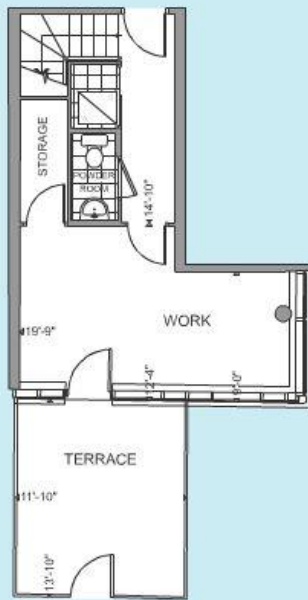

unit 1

1045 sq.ft. total

881 sq.ft. indoor livingspace

164 sq.ft. outdoor livingspace

for price information please call

sales office at 416 366 6033

available ■ sold- Update: July 29, 2005

TYPE	MODEL	FLOOR												
		1	2	3	4	5	6	7	8	9	10	PH		
live/work	unit 1	■												
	unit 3	■												
studio	zippy		■	■	■	■	■	■	■	■	■	■	■	■
junior 1 bdr.	zu			■	■	■	■	■	■	■	■	■	■	■
	zig			■	■	■	■	■	■	■	■	■	■	■
	zag			■	■	■	■	■	■	■	■	■	■	■
1 bdr. + den	zak				■	■	■	■	■	■	■	■	■	■
	zak ¹	■	■	■	■	■	■	■	■	■	■	■	■	■
	zee		■	■	■	■	■	■	■	■	■	■	■	■
	zoe		■	■	■	■	■	■	■	■	■	■	■	■
	zoe ¹		■	■	■	■	■	■	■	■	■	■	■	■
	zoom		■	■	■	■	■	■	■	■	■	■	■	■
	zap		■	■	■	■	■	■	■	■	■	■	■	■
combined unit	zag/zu		■	■	■	■	■	■	■	■	■	■	■	■
2 bedroom	zinc				■	■	■	■	■	■	■	■	■	■
	zinc ¹	■	■	■	■	■	■	■	■	■	■	■	■	■
	zoft		■	■	■	■	■	■	■	■	■	■	■	■
+ den	combined		■	■	■	■	■	■	■	■	■	■	■	■
penthouse	PH 5-6													■
	PH 8													■

LOWER LEVEL PLAN

UPPER LEVEL PLAN

unit 1

1045 sq.ft. total

881 sq.ft. indoor livingspace

164 sq.ft. outdoor livingspace

for price information please call

sales office at 416 366 6033