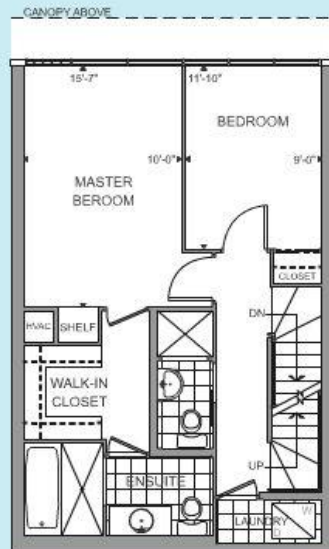

penthouse

1436 sq.ft. total + terrace

1284 sq.ft. indoor livingspace

152 sq.ft. + roof terrace outdoor livingspace

for price information please call
sales office at 416 366 6033

■ available ■ sold- Update: July 29, 2005

TYPE	MODEL	FLOOR													
		1	2	3	4	5	6	7	8	9	10	PH			
live/work	unit 1	■													
	unit 3	■													
studio	zippy		■	■	■	■	■	■	■	■	■	■	■	■	■
junior 1 bdr.	zu		■	■	■	■	■	■	■	■	■	■	■	■	■
	zig		■	■	■	■	■	■	■	■	■	■	■	■	■
	zag		■	■	■	■	■	■	■	■	■	■	■	■	■
1 bdr. + den	zak		■	■	■	■	■	■	■	■	■	■	■	■	■
	zak¹	■	■	■	■	■	■	■	■	■	■	■	■	■	■
	zee		■	■	■	■	■	■	■	■	■	■	■	■	■
	zoe		■	■	■	■	■	■	■	■	■	■	■	■	■
	zoe¹		■	■	■	■	■	■	■	■	■	■	■	■	■
	zoom		■	■	■	■	■	■	■	■	■	■	■	■	■
	zap		■	■	■	■	■	■	■	■	■	■	■	■	■
combined unit	zag/zu		■	■	■	■	■	■	■	■	■	■	■	■	
2 bedroom	zinc		■	■	■	■	■	■	■	■	■	■	■	■	■
	zinc¹		■	■	■	■	■	■	■	■	■	■	■	■	■
	zof		■	■	■	■	■	■	■	■	■	■	■	■	■
+ den	combined		■	■	■	■	■	■	■	■	■	■	■	■	
penthouse	PH 5-6														■
	PH 8														■

LOWER LEVEL
PLAN

UPPER LEVEL
PLAN

ROOF TERRACE
PLAN