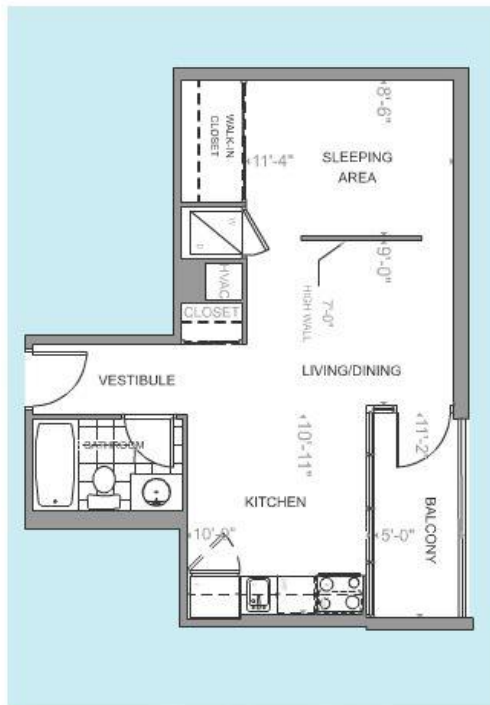

ZU

556 sq.ft. total

500 sq.ft. indoor livingspace

56 sq.ft. outdoor livingspace

for price information please call

sales office at 416 366 6033

available sold- Update: July 29, 2005

TYPE	MODEL	FLOOR													
		1	2	3	4	5	6	7	8	9	10	PH			
live/work	unit 1	■													
	unit 3	■													
studio	zippy		■	■	■	■	■	■	■	■	■	■	■	■	■
junior 1 bdr.	zu			■	■	■	■	■	■	■	■	■	■	■	■
	zig			■	■	■	■	■	■	■	■	■	■	■	■
	zag			■	■	■	■	■	■	■	■	■	■	■	■
1 bdr. + den	zak				■	■	■	■	■	■	■	■	■	■	■
	zak ¹	■													
	zee		■	■	■	■	■	■	■	■	■	■	■	■	■
	zoe		■	■	■	■	■	■	■	■	■	■	■	■	■
	zoe ¹		■	■	■	■	■	■	■	■	■	■	■	■	■
	zoom		■	■	■	■	■	■	■	■	■	■	■	■	■
	zap		■	■	■	■	■	■	■	■	■	■	■	■	■
combined unit	zag/zu		■	■	■	■	■	■	■	■	■	■	■	■	■
2 bedroom	zinc				■	■	■	■	■	■	■	■	■	■	■
	zinc ¹	■													
	zoft		■	■	■	■	■	■	■	■	■	■	■	■	■
+ den	combined														
penthouse	PH 5-6														■
	PH 8														■