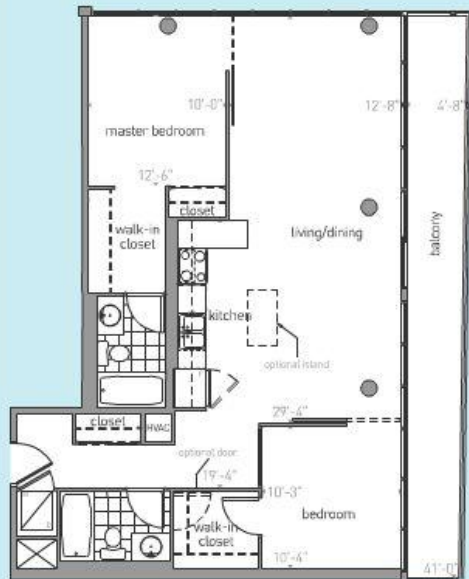

zinc¹

1169 sq.ft. total

1094 sq.ft. indoor livingspace
75 sq.ft. outdoor livingspace
for price information please call
sales office at 416 366 6033

■ available ■ sold- Update: July 29, 2005

TYPE	MODEL	FLOOR													
		1	2	3	4	5	6	7	8	9	10	PH			
live/work	unit 1	■													
	unit 3	■													
studio	zippy		■	■	■	■	■	■	■	■	■	■	■	■	
junior 1 bdr.	zu			■	■	■	■	■	■	■	■	■	■	■	
	zig			■	■	■	■	■	■	■	■	■	■	■	
	zag			■	■	■	■	■	■	■	■	■	■	■	
1 bdr. + den.	zak				■	■	■	■	■	■	■	■	■	■	
	zak ¹	■	■												
	zee		■	■	■	■	■	■	■	■	■	■	■	■	
	zoe		■	■	■	■	■	■	■	■	■	■	■	■	
	zoe ¹		■	■	■	■	■	■	■	■	■	■	■	■	
	zoom		■	■	■	■	■	■	■	■	■	■	■	■	
	zap		■	■	■	■	■	■	■	■	■	■	■	■	
combined unit	zag/zu													■	
2 bedroom	zinc				■	■	■	■	■	■	■	■	■	■	
	zinc ¹														
	zof		■	■	■	■	■	■	■	■	■	■	■	■	
+ den	combined													not available	
penthouse	PH 5-6														■
	PH 8														■

zinc

1170 sq.ft. total

991 sq.ft. indoor livingspace
179 sq.ft. outdoor livingspace
for price information please call
sales office at 416 366 6033

■ available ■ sold- Update: July 29, 2005

TYPE	MODEL	FLOOR													
		1	2	3	4	5	6	7	8	9	10	PH			
live/work	unit 1	■													
	unit 3	■													
studio	zippy		■	■	■	■	■	■	■	■	■	■	■	■	■
junior 1 bdr.	zu			■	■	■	■	■	■	■	■	■	■	■	■
	zig			■	■	■	■	■	■	■	■	■	■	■	■
	zag			■	■	■	■	■	■	■	■	■	■	■	■
1 bdr. + den	zak				■	■	■	■	■	■	■	■	■	■	■
	zak'	■	■												
	zee			■	■	■	■	■	■	■	■	■	■	■	■
	zoe			■	■	■	■	■	■	■	■	■	■	■	■
	zoe'			■	■	■	■	■	■	■	■	■	■	■	■
	zoom			■	■	■	■	■	■	■	■	■	■	■	■
	zap			■	■	■	■	■	■	■	■	■	■	■	■
combined unit	zag/zu										■				
2 bedroom	zinc				■	■	■	■	■	■	■	■	■	■	■
	zinc'														
	zoft				■	■	■	■	■	■	■	■	■	■	■
+ den	combined														
penthouse	PH 5-6														■
	PH 8														■

penthouse

1388 sq.ft. total + terrace

1233 sq.ft. indoor living space

155 sq.ft. + roof terrace outdoor living space

for price information please call

sales office at 416 366 6033

available sold - Update: July 29, 2005