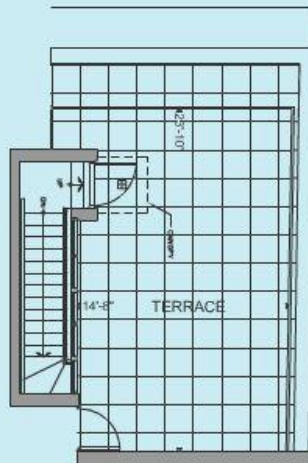

penthouse

1388 sq.ft. total + terrace

1233 sq.ft. indoor living space

155 sq.ft. + roof terrace outdoor living space

for price information please call

sales office at 416 366 6033

■ available ■ sold- Update: July 29, 2005

TYPE	MODEL	FLOOR													
		1	2	3	4	5	6	7	8	9	10	PH			
live/work	unit 1	■													
	unit 3	■													
studio	zippy	■	■	■	■	■	■	■	■	■	■	■	■	■	■
junior 1 bdr.	zu			■	■	■	■	■	■	■	■	■	■	■	■
	zig			■	■	■	■	■	■	■	■	■	■	■	■
	zag			■	■	■	■	■	■	■	■	■	■	■	■
1 bdr. + den	zak				■	■	■	■	■	■	■	■	■	■	■
	zak'	■	■												
	zee	■	■	■	■	■	■	■	■	■	■	■	■	■	■
	zoe	■	■	■	■	■	■	■	■	■	■	■	■	■	■
	zoe'	■	■	■	■	■	■	■	■	■	■	■	■	■	■
	zoom	■	■	■	■	■	■	■	■	■	■	■	■	■	■
	zap	■	■	■	■	■	■	■	■	■	■	■	■	■	■
	zag/zu	■	■	■	■	■	■	■	■	■	■	■	■	■	■
2 bedroom	zinc				■	■	■	■	■	■	■	■	■	■	■
	zinc'	■	■												
	zoft	■	■	■	■	■	■	■	■	■	■	■	■	■	■
+ den	combined	■	■	■	■	■	■	■	■	■	■	■	■	■	
penthouse	PH 5-6														■
	PH 8														■

LOWER LEVEL PLAN

UPPER LEVEL PLAN

ROOF TERRACE PLAN