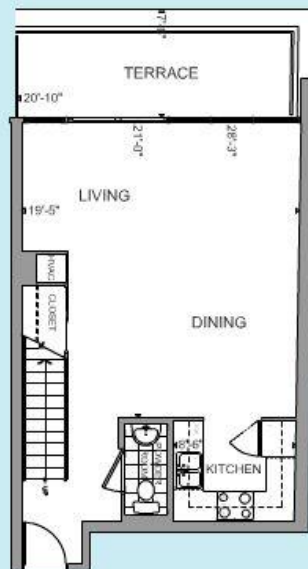

zinc

1170 sq.ft. total

991 sq.ft. indoor livingspace
179 sq.ft. outdoor livingspace
for price information please call
sales office at 416 366 6033

■ available ■ sold- Update: July 29, 2005

TYPE	MODEL	FLOOR													
		1	2	3	4	5	6	7	8	9	10	PH			
live/work	unit 1	■													
	unit 3	■													
studio	zippy		■	■	■	■	■	■	■	■	■	■	■	■	■
junior 1 bdr.	zu			■	■	■	■	■	■	■	■	■	■	■	■
	zig			■	■	■	■	■	■	■	■	■	■	■	■
	zag			■	■	■	■	■	■	■	■	■	■	■	■
1 bdr. + den	zak				■	■	■	■	■	■	■	■	■	■	■
	zak'	■	■												
	zee			■	■	■	■	■	■	■	■	■	■	■	■
	zoe			■	■	■	■	■	■	■	■	■	■	■	■
	zoe'			■	■	■	■	■	■	■	■	■	■	■	■
	zoom			■	■	■	■	■	■	■	■	■	■	■	■
	zap			■	■	■	■	■	■	■	■	■	■	■	■
combined unit	zag/zu										■				
2 bedroom	zinc				■	■	■	■	■	■	■	■	■	■	■
	zinc'														
	zoft				■	■	■	■	■	■	■	■	■	■	■
+ den	combined														
penthouse	PH 5-6														■
	PH 8														■

penthouse

1388 sq.ft. total + terrace

1233 sq.ft. indoor living space

155 sq.ft. + roof terrace outdoor living space

for price information please call

sales office at 416 366 6033

available sold - Update: July 29, 2005

LOWER LEVEL
PLAN

UPPER LEVEL
PLAN

ROOF TERRACE
PLAN

penthouse

1388 sq.ft. total + terrace

1233 sq.ft. indoor living space

155 sq.ft. + roof terrace outdoor living space

for price information please call
sales office at 416 366 6033