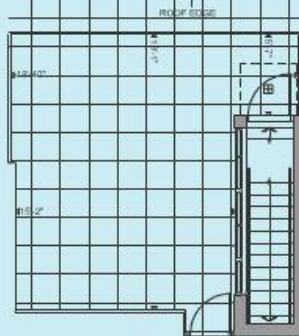

UNIT 5
ROOF TERRACE
404 sq.ft.