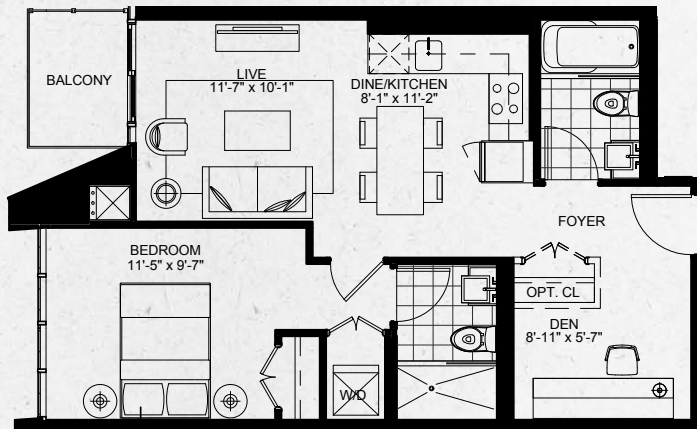

SUITE 03

ONE BEDROOM / 511 SQ.FT.

SUITE 01

ONE BEDROOM / 530 SQ.FT.

SUITE 11

ONE BEDROOM / 601 SQ.FT.

FLOOR 9

FLOOR 10

FLOORS 11-24

FLOOR 6

FLOOR 7

FLOOR 8

SUITE 09

ONE BEDROOM / 608 SQ.FT.

SUITE 08

ONE BEDROOM + DEN / 635 SQ.FT.

SUITE 04

ONE BEDROOM + DEN / 645 SQ.FT.

SUITE 06

TWO BEDROOM / 688 SQ.FT.

SUITE 07

TWO BEDROOM / 697 SQ.FT.

SUITE 05

TWO BEDROOM / 735 SQ.FT.