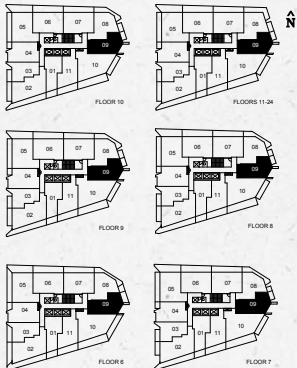

SUITE 03

ONE BEDROOM / 511 SQ.FT.

SUITE 01

ONE BEDROOM / 530 SQ.FT.

SUITE 11

ONE BEDROOM / 601 SQ.FT.

FLOOR 9

FLOOR 10

FLOORS 11-24

FLOOR 6

FLOOR 7

FLOOR 8

SUITE 09

ONE BEDROOM / 608 SQ.FT.

SUITE 08

ONE BEDROOM + DEN / 635 SQ.FT.

SUITE 04

ONE BEDROOM + DEN / 645 SQ.FT.

SUITE 06

TWO BEDROOM / 688 SQ.FT.

SUITE 07

TWO BEDROOM / 697 SQ.FT.

SUITE 05

TWO BEDROOM / 735 SQ.FT.