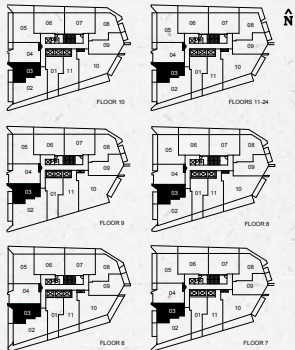

SUITE 03

ONE BEDROOM / 511 SQ.FT.

SUITE 01

ONE BEDROOM / 530 SQ.FT.

SUITE 11

ONE BEDROOM / 601 SQ.FT.

FLOOR 9

FLOOR 10

FLOORS 11-24

FLOOR 6

FLOOR 7

FLOOR 8

SUITE 09

ONE BEDROOM / 608 SQ.FT.

SUITE 08

ONE BEDROOM + DEN / 635 SQ.FT.

SUITE 04

ONE BEDROOM + DEN / 645 SQ.FT.

SUITE 06

TWO BEDROOM / 688 SQ.FT.

SUITE 07

TWO BEDROOM / 697 SQ.FT.

SUITE 05

TWO BEDROOM / 735 SQ.FT.