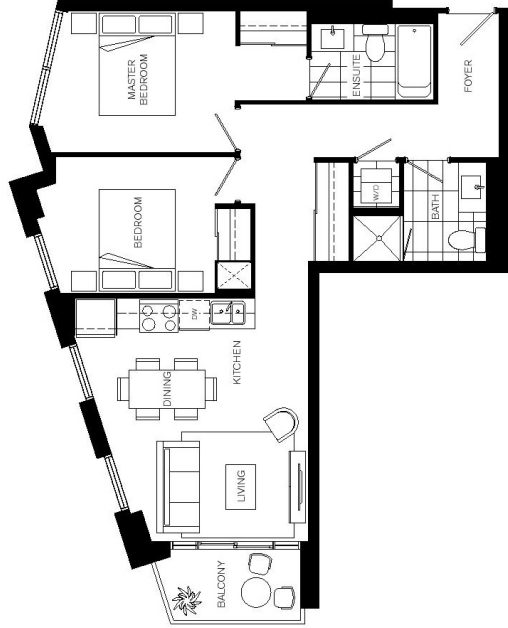

1 Bedroom + Den | 625 SQ.FT
Suites 313 - 713

Fort York 629

1 Bedroom + Den | 629 SQ. FT

Suites 319 – 719, 320 – 720, 321 – 721, 322 – 722, 323 – 723

Level 3-7

Fort York 631

1 Bedroom + Den | 631 SQ.FT
Suites 805 - 1205

Level 8

Level 9-12

Fort York 655

1 Bedroom + Den | 655 SQ.FT
Suites 325 - 725

Queen 790

2 Bedroom | 790 SQ. FT
Suites 316 - 716

Queen 800

2 Bedroom | 800 SQ. FT
Suites 331 – 731, 815, 916 – 1216

Level 3-7

Level 8

Level 9-12

Queen 807

2 Bedroom | 807 SQ FT
Suites 906 – 1206

King 835

2 Bedroom + Den | 835 SQ. FT.
Suites 328 – 728, 811, 912 – 1212

Level 3-7