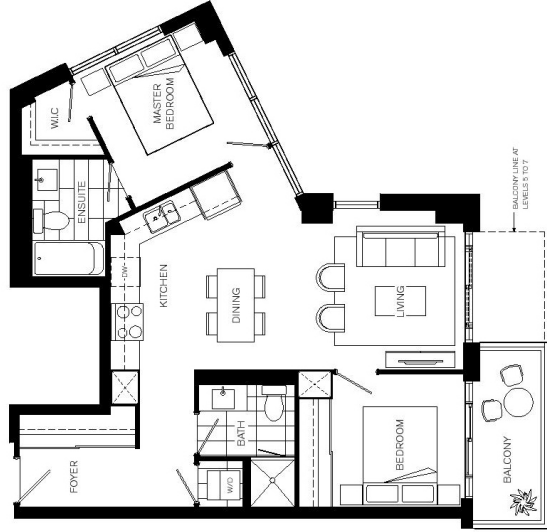

Level 8

Level 9-12

Fort York 655

1 Bedroom + Den | 655 SQ.FT
Suites 325 - 725

Queen 790

2 Bedroom | 790 SQ. FT
Suites 316 - 716

Queen 800

2 Bedroom | 800 SQ. FT
Suites 331 – 731, 815, 916 – 1216